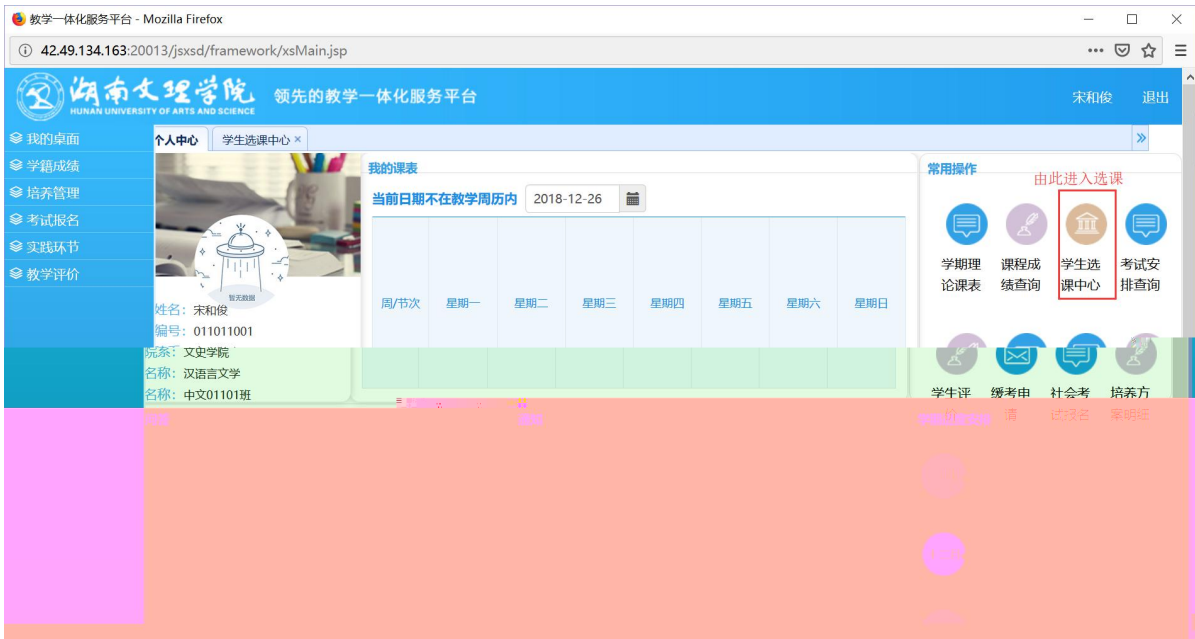

浏览器地址栏: 172.26.0.187/jsxsd/

湖南文理学院 教学一体化服务平台
HUNAN UNIVERSITY OF ARTS AND SCIENCE

用户登录

请输入账号

请输入密码

忘记密码

登录

温馨提示: 推荐使用IE9以上浏览器以及360极速模式。

选课学分情况

公选课选课

本学期选课学分/门数要求及已选情况							
	最高总学分	专业内跨年级选课(控制)		跨专业选课(控制)		校公共选修课选课(控制)	
		学分	门数	学分	门数	学分	门数
设置(控制)要求	不控制	不控制	不控制	不控制	不控制	2	1
已选统计	20.0	0.0	0	0.0	0	0.0	0

快捷导航: 教学院(部) 党群机构 行政教辅机构 信息系统 国际交流 数字图书馆 采购信息 章程建设